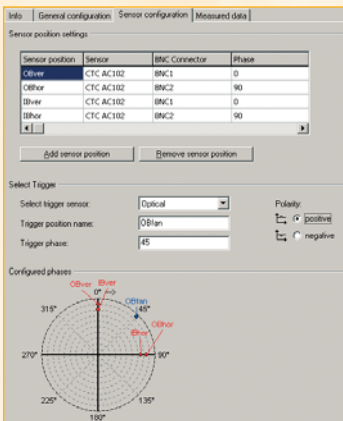

**„Сбор данных, контроль
вибрации и балансировка –
истинный мастер на все руки!“**

FAG Детектор III

Этот прибор позволяет не только измерить вибрацию и анализировать полученные значения, но и имеет дополнительную опцию статической и динамической балансировки.

Детектор III может использоваться для контроля состояния:

- электродвигателей
- воздуходувок
- вентиляторов
- насосов

**Приборы для контроля состояния
вращающихся деталей**

Вам необходимы ...

- недорогая, простая в обслуживании система контроля для всего вашего оборудования?
- кроме контроля вибрации и температуры также балансировка?
- возможность фиксировать разные маршруты для различных инспекционных обходов?
- контроль состояния узлов высокоскоростных машин (например, шпинделей)?
- простой способ получить надёжный и точный диагноз Вашего оборудования?

Тогда мы рекомендуем FAG Детектор III, потому что ...

- он может использоваться любым.
- этот измерительный прибор вибрации предлагает сверхвысокий уровень функциональных возможностей по чрезвычайно привлекательной цене.
- Детектор III может использоваться не только для анализа вибрации, но также для статической и динамической балансировки.
- Вы можете зафиксировать до 1600 точек измерения на маршруте.
- современная технология фильтра Детектора III позволяет производить измерения в широком диапазоне скоростей.
- интегрированная база данных подшипников позволяет проводить быстрый и надёжный анализ.